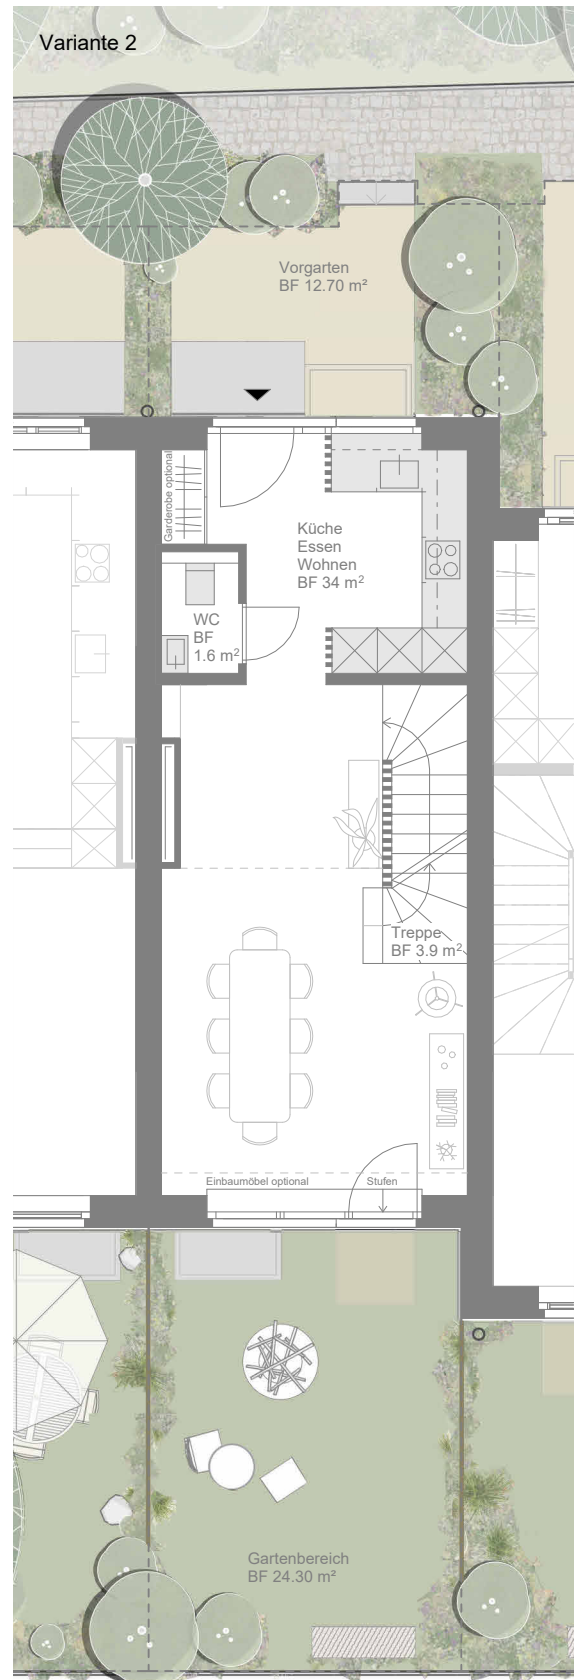

Erdgeschoss

© Dieser Plan ist urheberrechtlich geschützt und darf nur mit der Genehmigung der ARS Architektur AG verwendet und vervielfältigt werden. Sämtliche Angaben und Kennzahlen stellen einen aktuellen Planungs- und Wissensstand dar und können in Zuge der Ausführungsplanung leicht variieren.