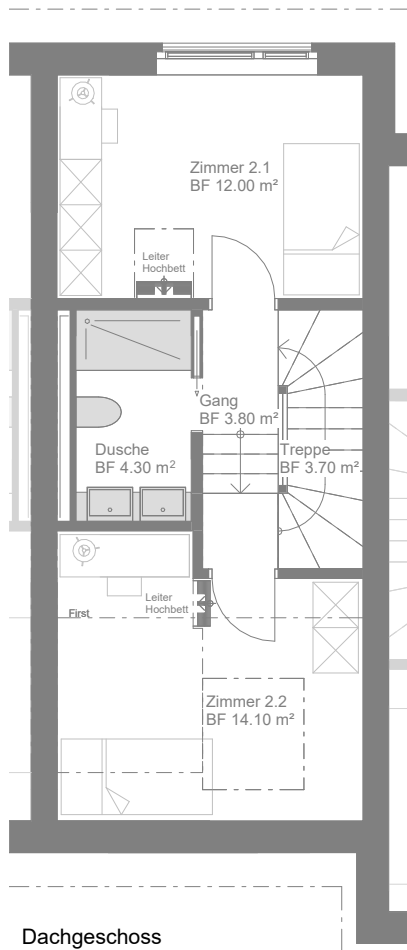

Einfamilienhaus Haus B

Total Wohnfläche	163.80 m ²
Aussenfläche	37.00 m ²

Übersichtsplan:

© Dieser Plan ist urheberrechtlich geschützt und darf nur mit der Genehmigung der ARS Architektur AG verwendet und vervielfältigt werden. Sämtliche Angaben und Kennzahlen stellen einen aktuellen Planungs- und Wissensstand dar und können in Zuge der Ausführungsplanung leicht variieren.

Haus B - Typ 4.5 + 2
Erdgeschoss | Obergeschoss

Erdgeschoss

Obergeschoss

Einfamilienhaus Haus B

Total Wohnfläche 163.80 m²
Aussenfläche 37.00 m²

Übersichtsplan:

© Dieser Plan ist urheberrechtlich geschützt und darf nur mit der Genehmigung der ARS Architektur AG verwendet und vervielfältigt werden. Sämtliche Angaben und Kennzahlen stellen einen aktuellen Planungs- und Wissensstand dar und können in Zuge der Ausführungsplanung leicht variieren.

Einfamilienhaus Haus B

Total Wohnfläche 163.80 m²
Aussenfläche 37.00 m²

Übersichtsplan:

© Dieser Plan ist urheberrechtlich geschützt und darf nur mit der Genehmigung der ARS Architektur AG verwendet und vervielfältigt werden. Sämtliche Angaben und Kennzahlen stellen einen aktuellen Planungs- und Wissensstand dar und können in Zuge der Ausführungsplanung leicht variieren.