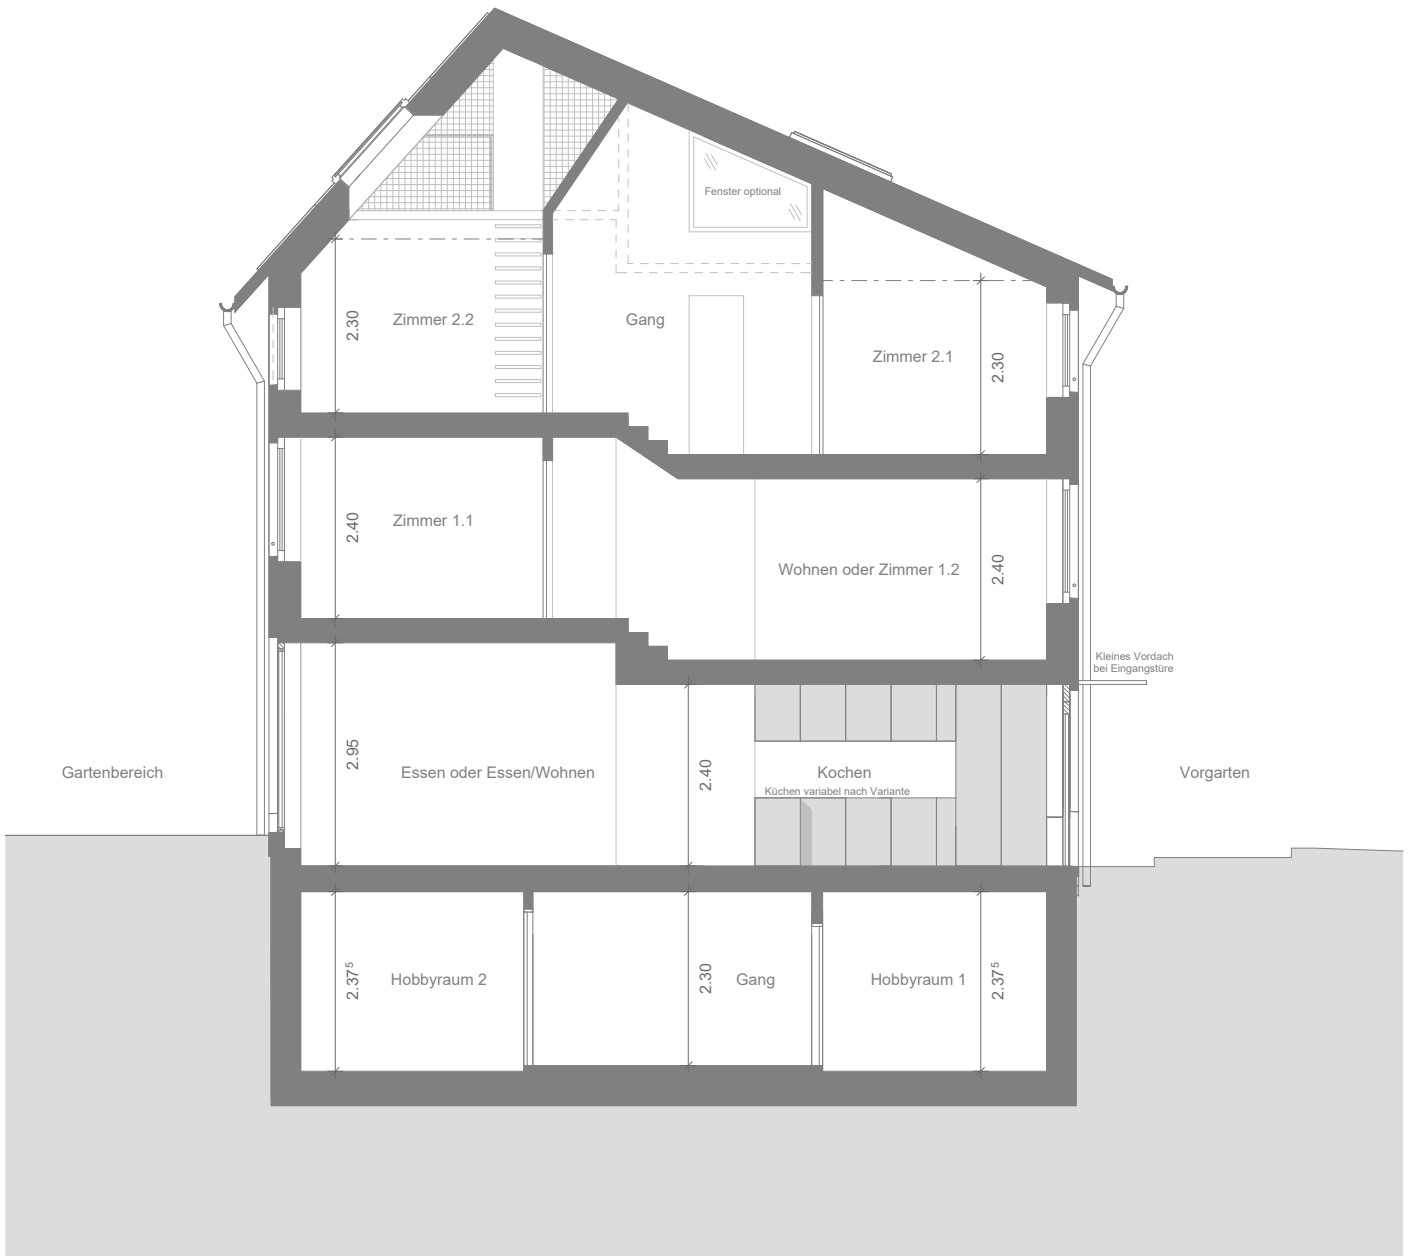

Einfamilienhaus Haus B

Total Wohnfläche	163.80 m ²
Aussenfläche	37.00 m ²

Übersichtsplan:

© Dieser Plan ist urheberrechtlich geschützt und darf nur mit der Genehmigung der ARS Architektur AG verwendet und vervielfältigt werden. Sämtliche Angaben und Kennzahlen stellen einen aktuellen Planungs- und Wissensstand dar und können in Zuge der Ausführungsplanung leicht variieren.

Haus B - Typ 4.5 + 2
Erdgeschoss | Obergeschoss

Erdgeschoss

Obergeschoss

Einfamilienhaus Haus B

Total Wohnfläche 163.80 m²
Aussenfläche 37.00 m²

Übersichtsplan:

© Dieser Plan ist urheberrechtlich geschützt und darf nur mit der Genehmigung der ARS Architektur AG verwendet und vervielfältigt werden. Sämtliche Angaben und Kennzahlen stellen einen aktuellen Planungs- und Wissensstand dar und können in Zuge der Ausführungsplanung leicht variieren.

Einfamilienhaus Haus B

Total Wohnfläche 163.80 m²
Aussenfläche 37.00 m²

Übersichtsplan:

© Dieser Plan ist urheberrechtlich geschützt und darf nur mit der Genehmigung der ARS Architektur AG verwendet und vervielfältigt werden. Sämtliche Angaben und Kennzahlen stellen einen aktuellen Planungs- und Wissensstand dar und können in Zuge der Ausführungsplanung leicht variieren.