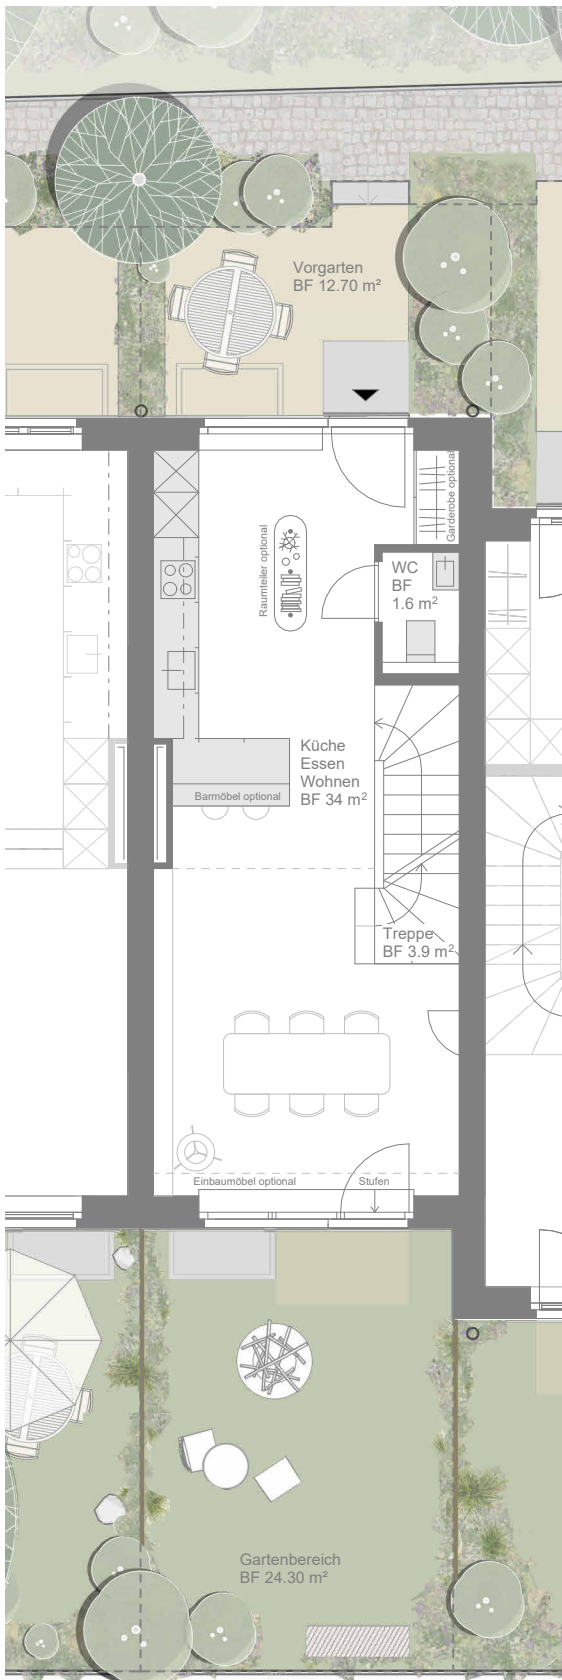

Einfamilienhaus Haus B

Total Wohnfläche	163.80 m ²
Aussenfläche	37.00 m ²

Übersichtsplan:

© Dieser Plan ist urheberrechtlich geschützt und darf nur mit der Genehmigung der ARS Architektur AG verwendet und vervielfältigt werden. Sämtliche Angaben und Kennzahlen stellen einen aktuellen Planungs- und Wissensstand dar und können in Zuge der Ausführungsplanung leicht variieren.

Haus B - Typ 4.5 + 2
Erdgeschoss | Obergeschoss

Erdgeschoss

Obergeschoss

Einfamilienhaus Haus B

Total Wohnfläche 163.80 m²
Aussenfläche 37.00 m²

Übersichtsplan:

© Dieser Plan ist urheberrechtlich geschützt und darf nur mit der Genehmigung der ARS Architektur AG verwendet und vervielfältigt werden. Sämtliche Angaben und Kennzahlen stellen einen aktuellen Planungs- und Wissensstand dar und können in Zuge der Ausführungsplanung leicht variieren.

Einfamilienhaus Haus B

Total Wohnfläche 163.80 m²
Aussenfläche 37.00 m²

Übersichtsplan:

© Dieser Plan ist urheberrechtlich geschützt und darf nur mit der Genehmigung der ARS Architektur AG verwendet und vervielfältigt werden. Sämtliche Angaben und Kennzahlen stellen einen aktuellen Planungs- und Wissensstand dar und können in Zuge der Ausführungsplanung leicht variieren.