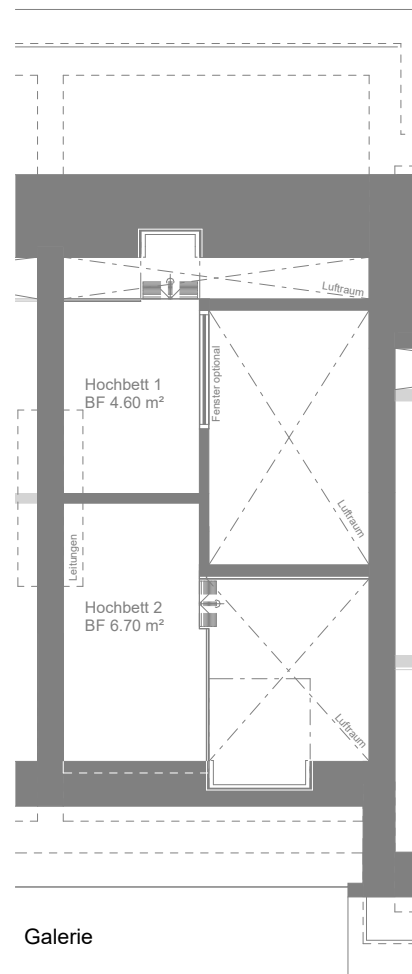

Einfamilienhaus Haus B

Total Wohnfläche	163.80 m ²
Aussenfläche	37.00 m ²

Übersichtsplan:

© Dieser Plan ist urheberrechtlich geschützt und darf nur mit der Genehmigung der ARS Architektur AG verwendet und vervielfältigt werden. Sämtliche Angaben und Kennzahlen stellen einen aktuellen Planungs- und Wissensstand dar und können in Zuge der Ausführungsplanung leicht variieren.

Haus B - Typ 4.5 + 2
Erdgeschoss | Obergeschoss

Erdgeschoss

Obergeschoss

Einfamilienhaus Haus B

Total Wohnfläche 163.80 m²
Aussenfläche 37.00 m²

Übersichtsplan:

© Dieser Plan ist urheberrechtlich geschützt und darf nur mit der Genehmigung der ARS Architektur AG verwendet und vervielfältigt werden. Sämtliche Angaben und Kennzahlen stellen einen aktuellen Planungs- und Wissensstand dar und können in Zuge der Ausführungsplanung leicht variieren.

Einfamilienhaus Haus B

Total Wohnfläche 163.80 m²
Aussenfläche 37.00 m²

Übersichtsplan:

© Dieser Plan ist urheberrechtlich geschützt und darf nur mit der Genehmigung der ARS Architektur AG verwendet und vervielfältigt werden. Sämtliche Angaben und Kennzahlen stellen einen aktuellen Planungs- und Wissensstand dar und können in Zuge der Ausführungsplanung leicht variieren.