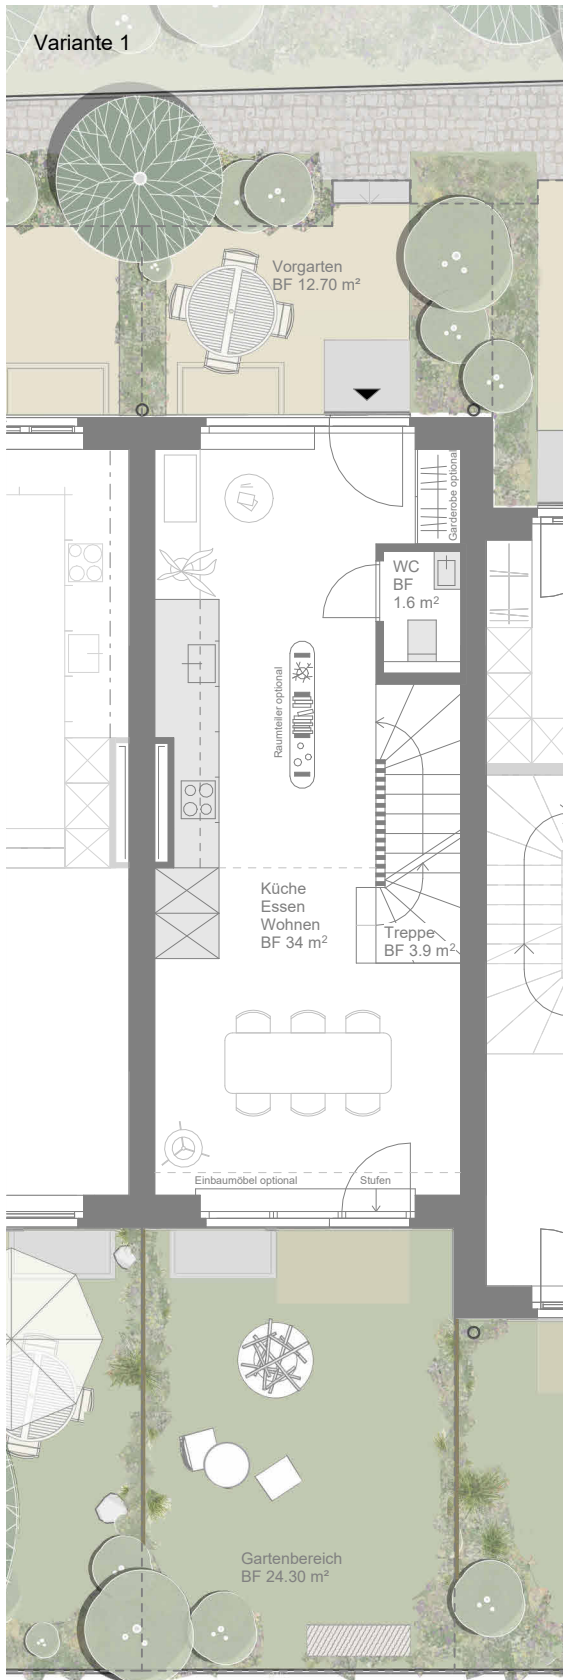

Einfamilienhaus Haus B

Total Wohnfläche	163.80 m ²
Aussenfläche	37.00 m ²

Übersichtsplan:

© Dieser Plan ist urheberrechtlich geschützt und darf nur mit der Genehmigung der ARS Architektur AG verwendet und vervielfältigt werden. Sämtliche Angaben und Kennzahlen stellen einen aktuellen Planungs- und Wissensstand dar und können in Zuge der Ausführungsplanung leicht variieren.

Haus B - Typ 4.5 + 2
Erdgeschoss | Obergeschoss

Erdgeschoss

Obergeschoss

Einfamilienhaus Haus B

Total Wohnfläche 163.80 m²
Aussenfläche 37.00 m²

Übersichtsplan:

© Dieser Plan ist urheberrechtlich geschützt und darf nur mit der Genehmigung der ARS Architektur AG verwendet und vervielfältigt werden. Sämtliche Angaben und Kennzahlen stellen einen aktuellen Planungs- und Wissensstand dar und können in Zuge der Ausführungsplanung leicht variieren.

Einfamilienhaus Haus B

Total Wohnfläche 163.80 m²
Aussenfläche 37.00 m²

Übersichtsplan:

© Dieser Plan ist urheberrechtlich geschützt und darf nur mit der Genehmigung der ARS Architektur AG verwendet und vervielfältigt werden. Sämtliche Angaben und Kennzahlen stellen einen aktuellen Planungs- und Wissensstand dar und können in Zuge der Ausführungsplanung leicht variieren.

© Dieser Plan ist urheberrechtlich geschützt und darf nur mit der Genehmigung der ARS Architektur AG verwendet und vervielfältigt werden. Sämtliche Angaben und Kennzahlen stellen einen aktuellen Planungs- und Wissensstand dar und können in Zuge der Ausführungsplanung leicht variieren.