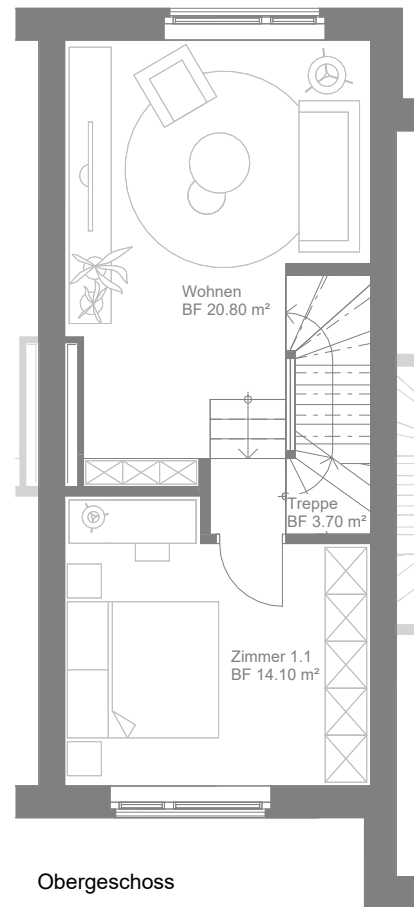

Einfamilienhaus Haus B

Total Wohnfläche	163.80 m ²
Aussenfläche	37.00 m ²

Übersichtsplan:

© Dieser Plan ist urheberrechtlich geschützt und darf nur mit der Genehmigung der ARS Architektur AG verwendet und vervielfältigt werden. Sämtliche Angaben und Kennzahlen stellen einen aktuellen Planungs- und Wissensstand dar und können in Zuge der Ausführungsplanung leicht variieren.

Haus B - Typ 4.5 + 2
Erdgeschoss | Obergeschoss

Erdgeschoss

Obergeschoss

Einfamilienhaus Haus B

Total Wohnfläche 163.80 m²
Aussenfläche 37.00 m²

Übersichtsplan:

© Dieser Plan ist urheberrechtlich geschützt und darf nur mit der Genehmigung der ARS Architektur AG verwendet und vervielfältigt werden. Sämtliche Angaben und Kennzahlen stellen einen aktuellen Planungs- und Wissensstand dar und können in Zuge der Ausführungsplanung leicht variieren.

Einfamilienhaus Haus B

Total Wohnfläche 163.80 m²
Aussenfläche 37.00 m²

Übersichtsplan:

© Dieser Plan ist urheberrechtlich geschützt und darf nur mit der Genehmigung der ARS Architektur AG verwendet und vervielfältigt werden. Sämtliche Angaben und Kennzahlen stellen einen aktuellen Planungs- und Wissensstand dar und können in Zuge der Ausführungsplanung leicht variieren.